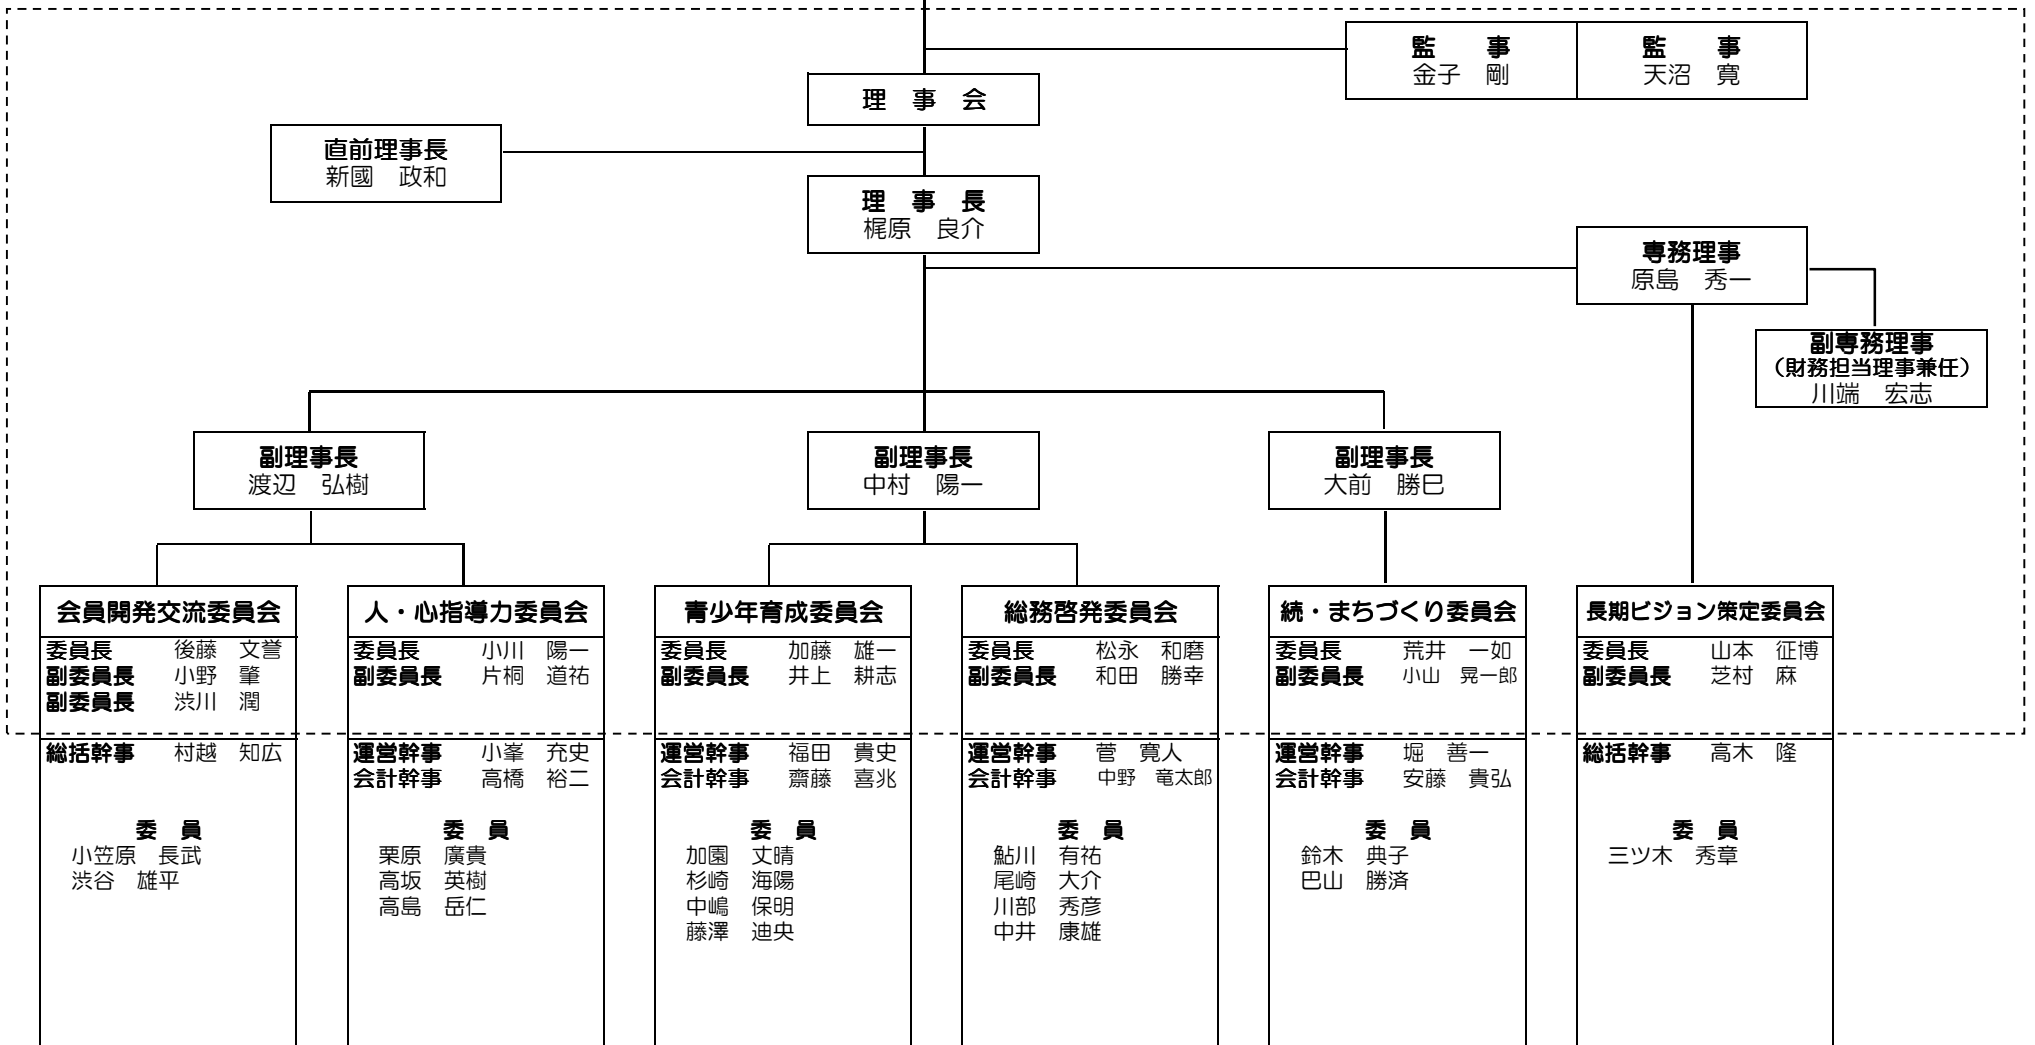

2009年度（社）調布青年会議所

組 織 図（案）

理事19名 役員等3名
（スタッフ＝正副＋副専務＋委員長 12名）

- ・理事・役員等22名
- ・一般 26名
- ・休会 西村友志